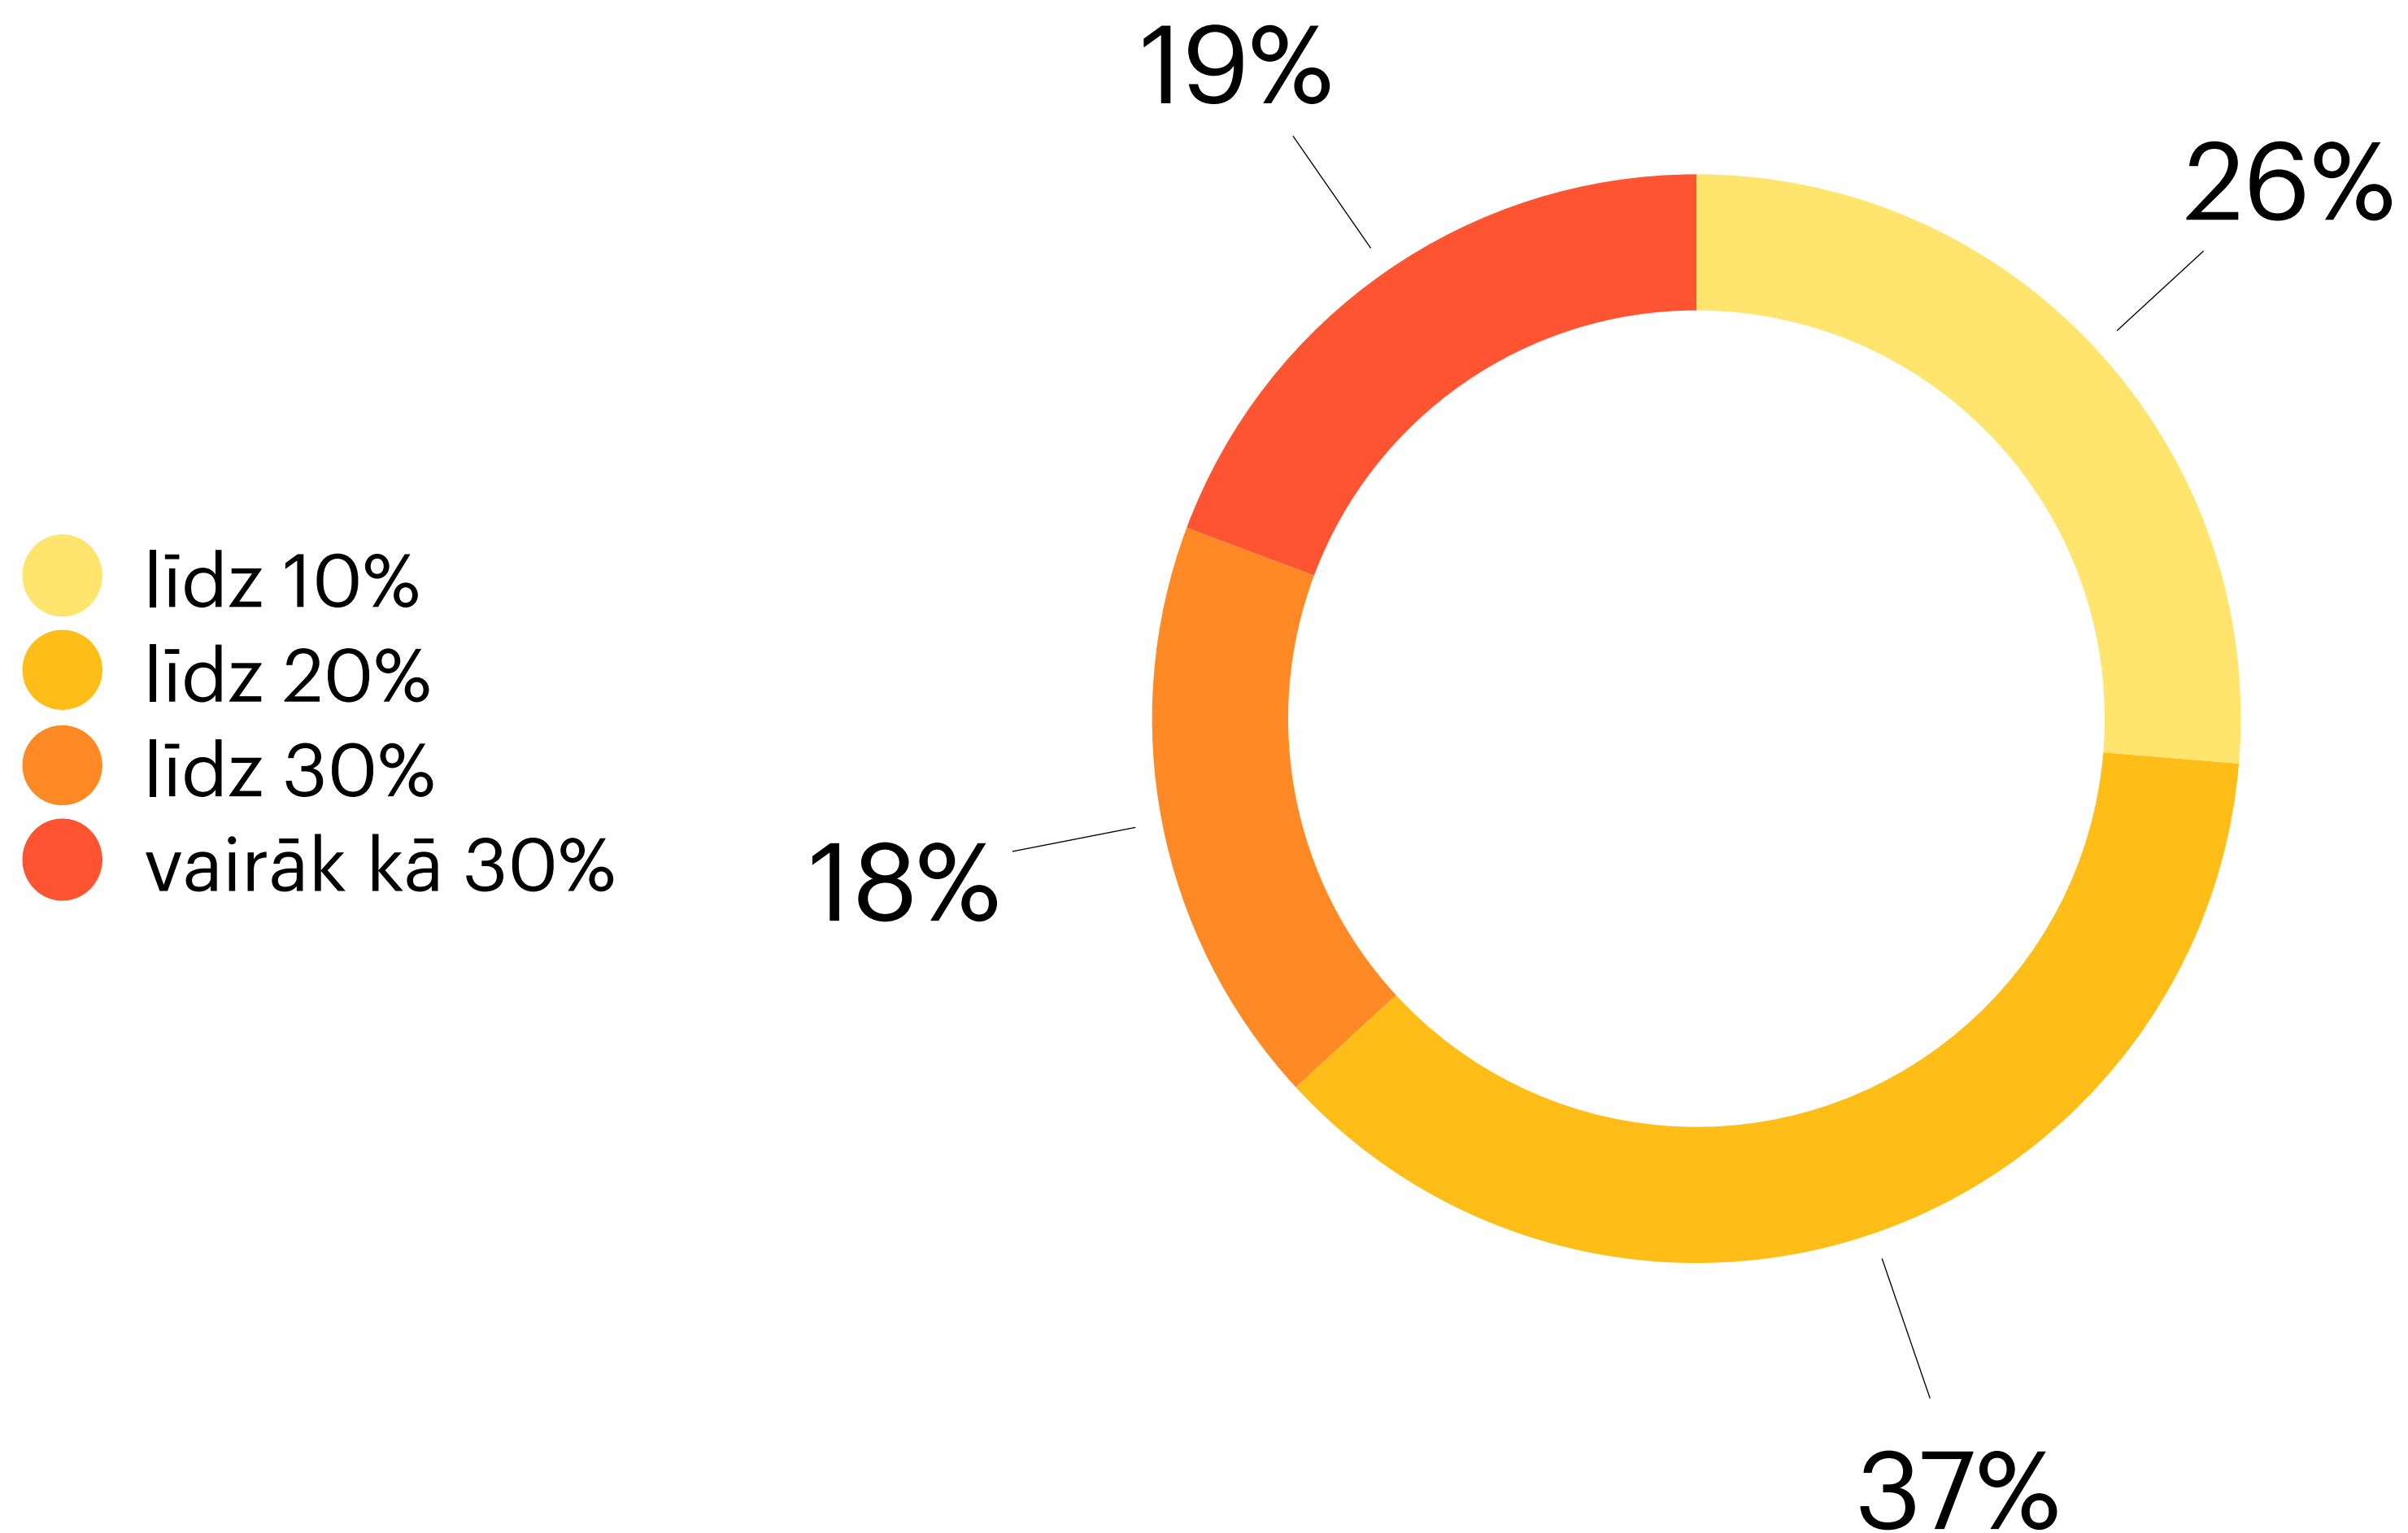

Vai Jūsu saimniecībai saskaņā ar grāmatvedības datiem ir apgrozījuma kritums salīdzinot 2020. gada oktobri un novembri pret 2019. oktobri un novembri?

II daļa

Kurā platformā Jūs vēlētos saņemt jaunumus no Latvijas Biškopības biedrības?