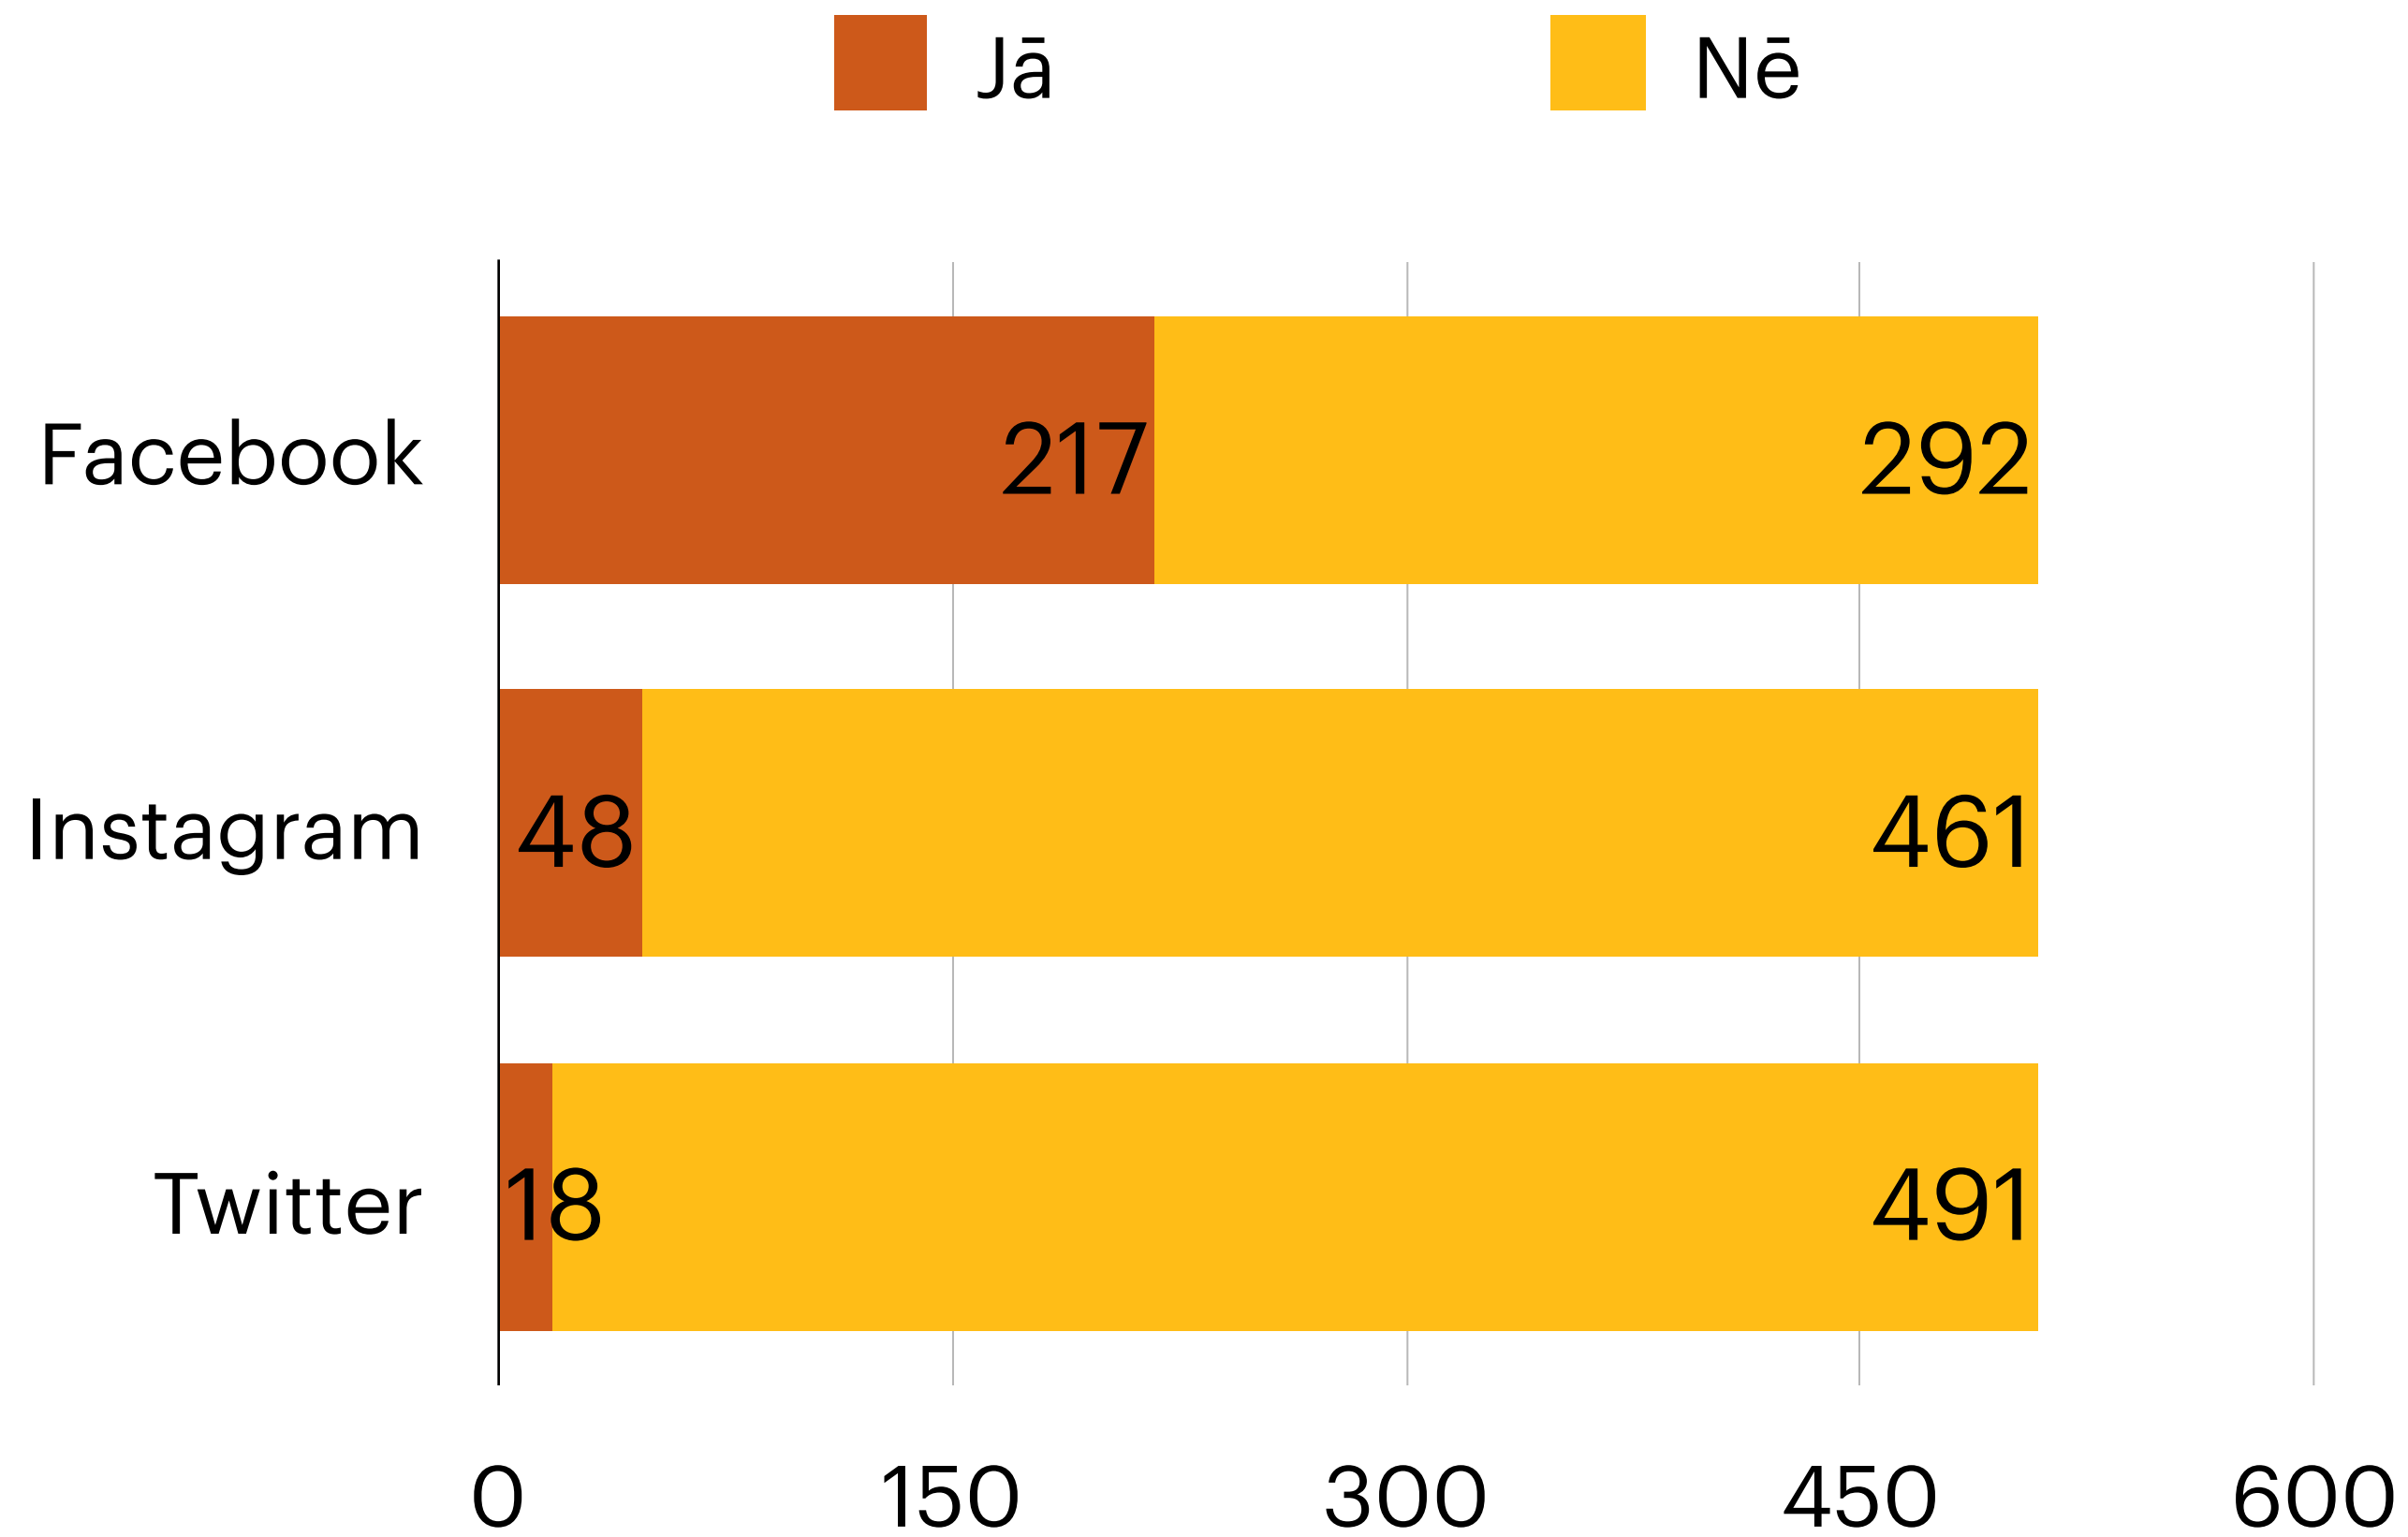

Vai Jūsu saimniecībai saskaņā ar grāmatvedības datiem ir apgrozījuma kritums salīdzinot 2020. gada oktobri un novembri pret 2019. oktobri un novembri?

II daļa

Kurā platformā Jūs vēlētos saņemt jaunumus no Latvijas Biškopības biedrības?

Vai Jūs sekojat LBB sociālajos tīklos?

Cik bieži Jūs apmeklējat biedrības mājaslapu www.strops.lv?

n=509

Citas atbildes:

- Reti
- Pāris reizes gadā
- Pēc nepieciešamības

Kāda informācija Jums ir aktuāla?

Aktualitātes un jaunumi: