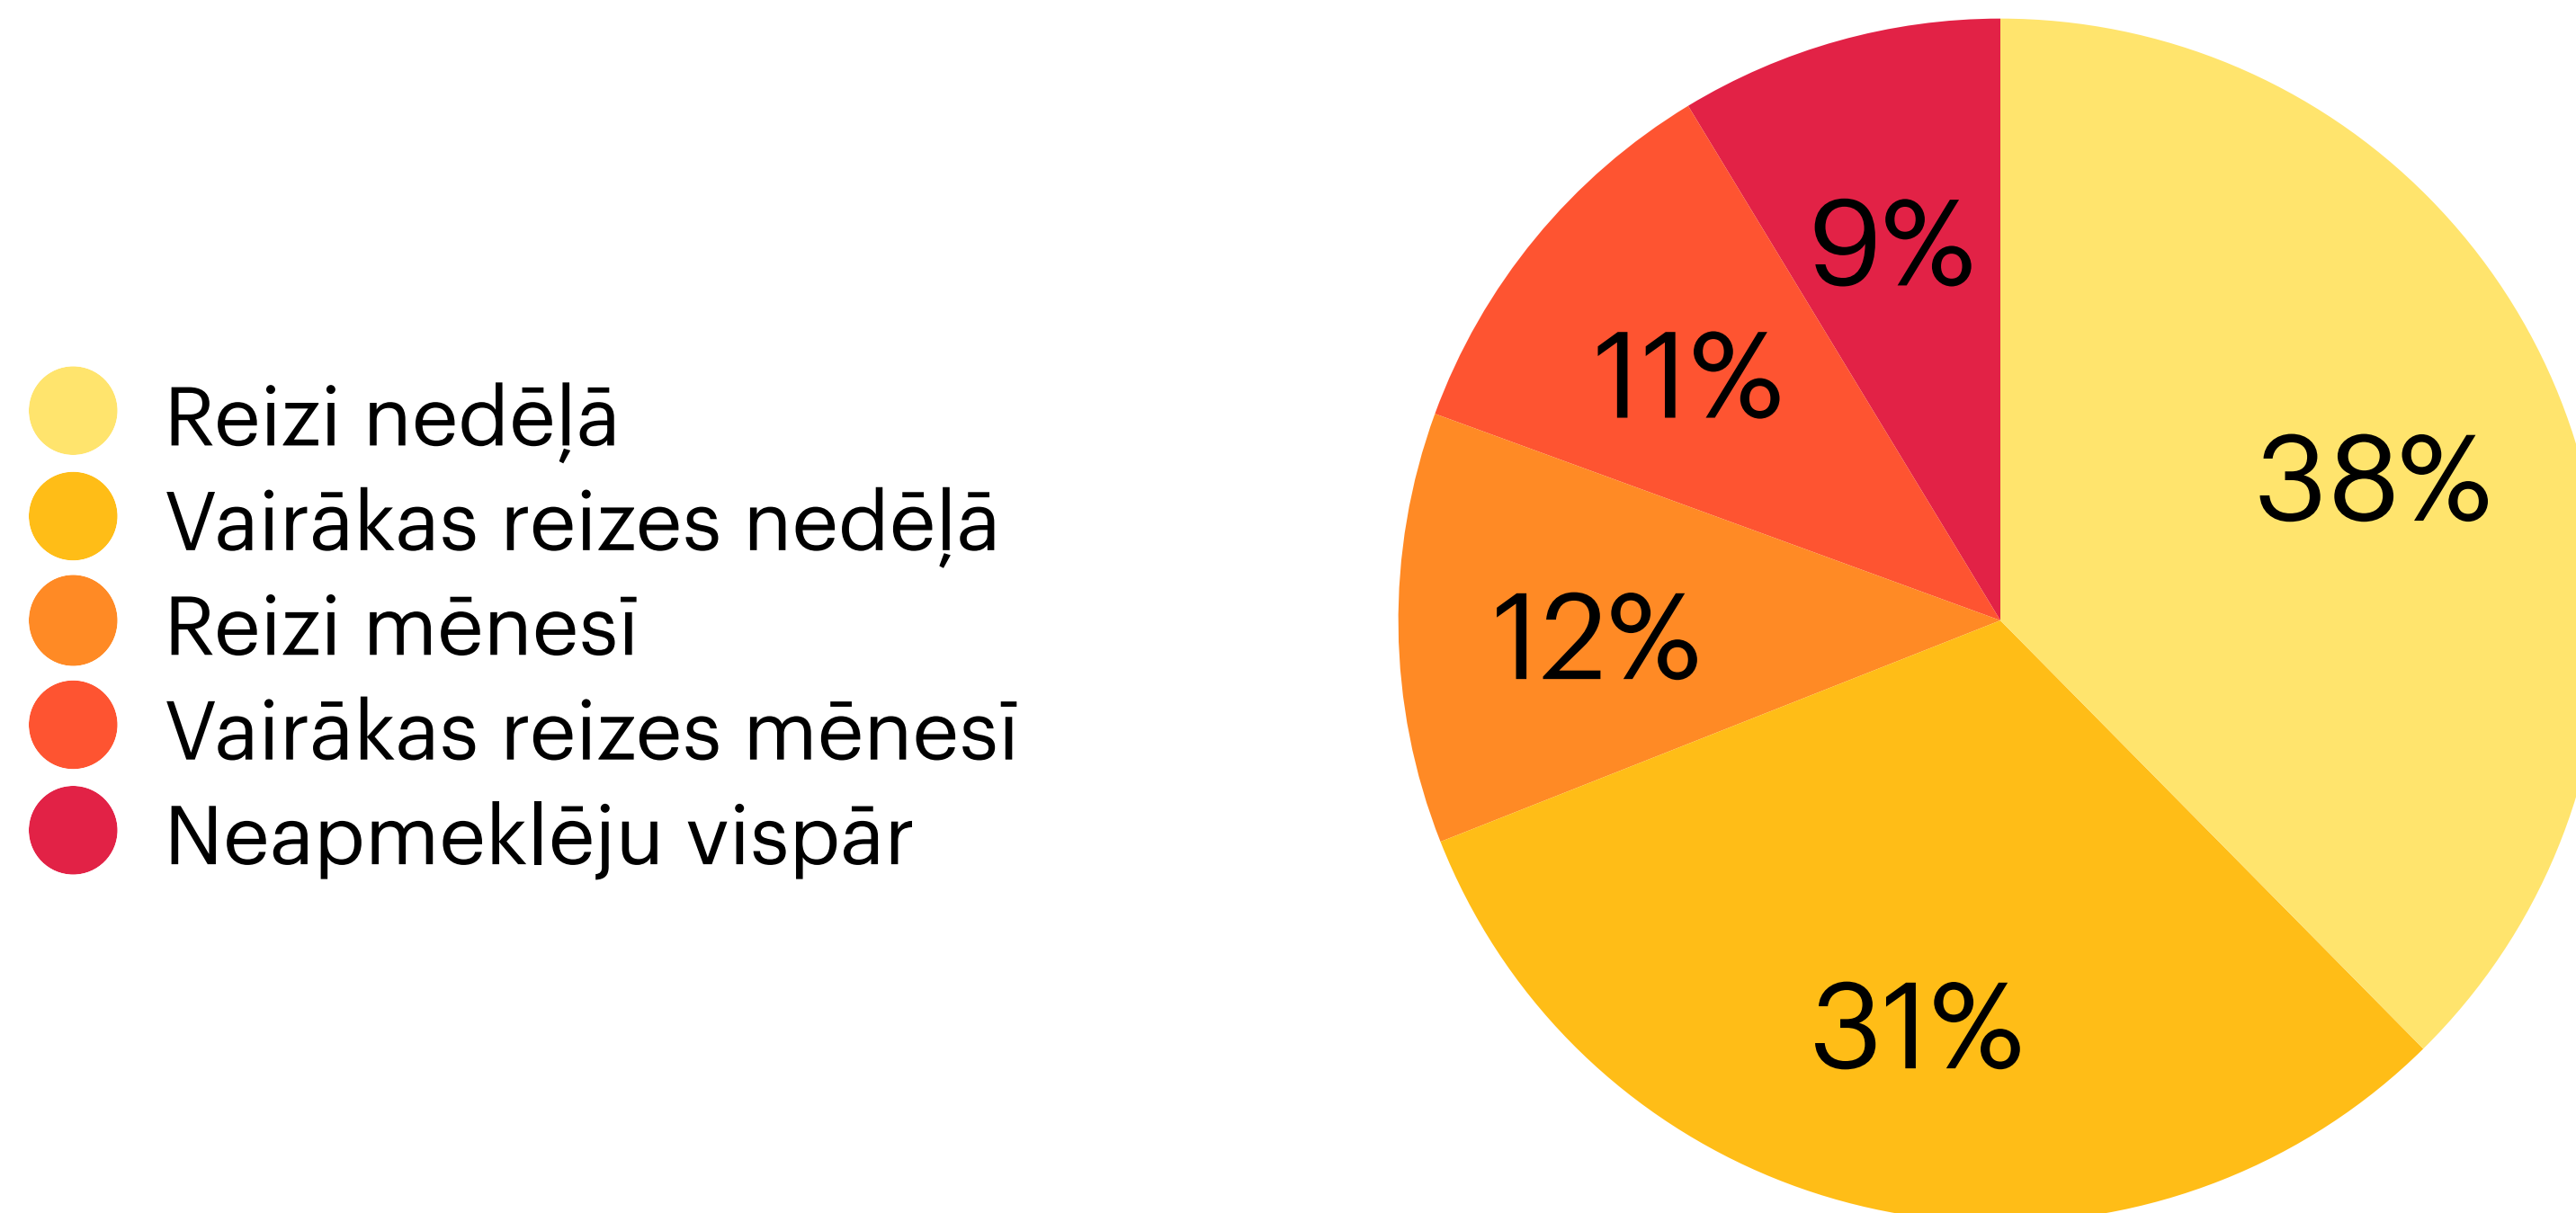

Cik bieži Jūs apmeklējat biedrības mājaslapu www.strops.lv?

n=509

Citas atbildes:

- Reti
- Pāris reizes gadā
- Pēc nepieciešamības