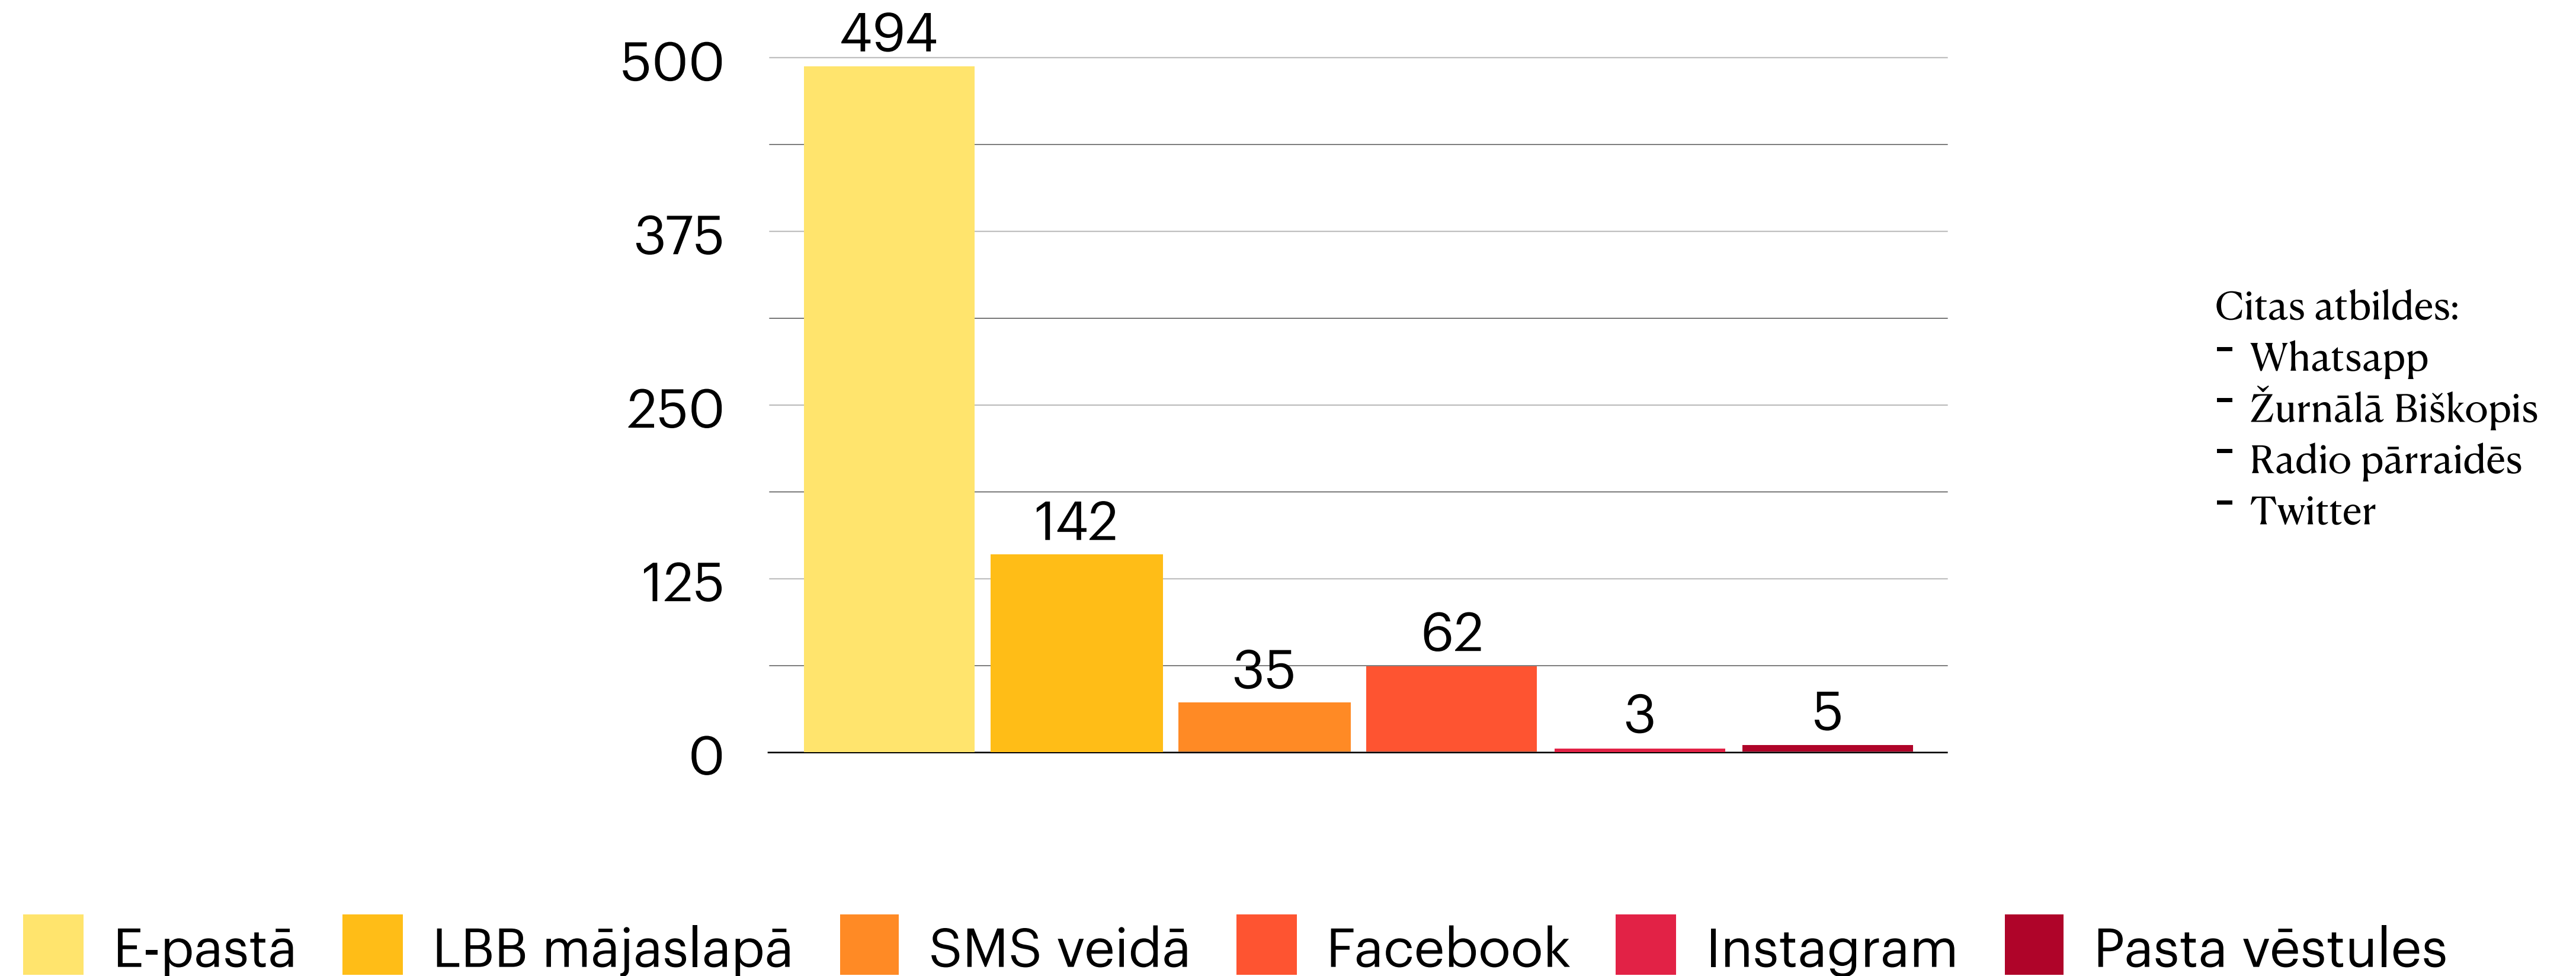

Vai Jūsu saimniecībai saskaņā ar grāmatvedības datiem ir apgrozījuma kritums salīdzinot 2020. gada oktobri un novembri pret 2019. oktobri un novembri?

II daļa

Kurā platformā Jūs vēlētos saņemt jaunumus no Latvijas Biškopības biedrības?